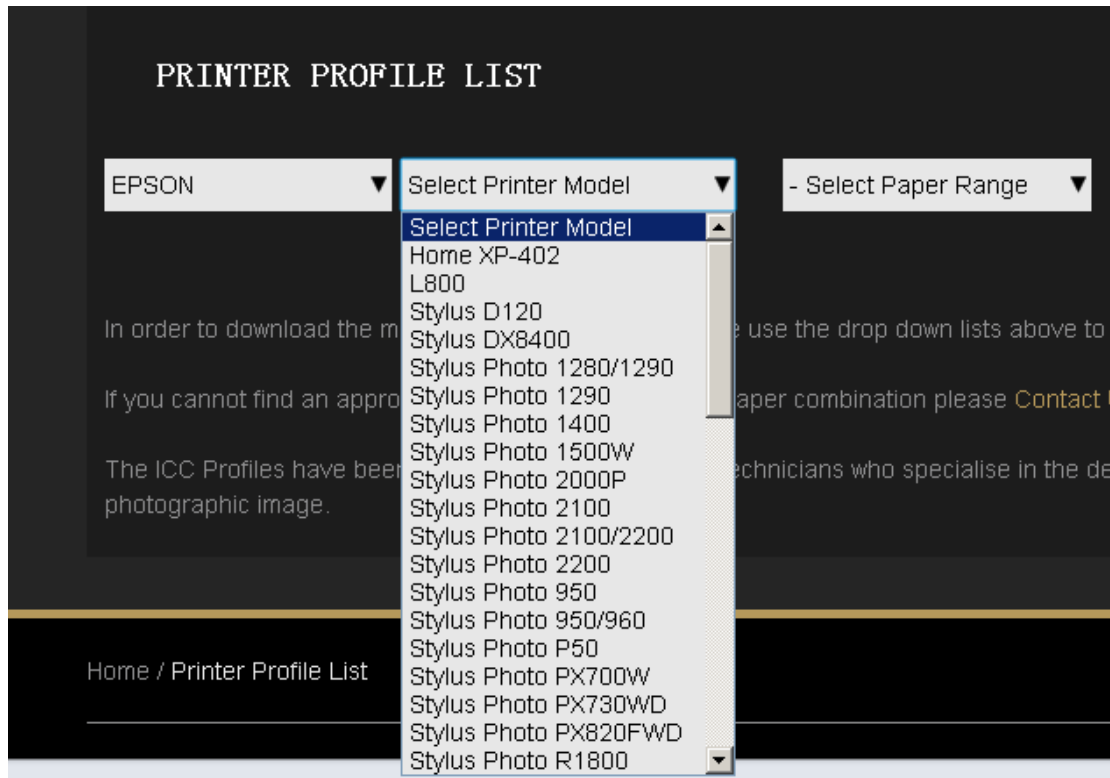

# ILFORD 잉크젯포터페이퍼 ICC 프로파일 다운로드설명서

다운로드주소: <http://www.ilford.com/printer-profile-list>

우선 메뉴에서 Support 클릭

다음으로 Support 서브메뉴에서 Printer Profiles & Paper Settings 클릭

다음으로 Select Printer Brand 풀다운메뉴에서 프린터 제조사를 선택함;

다음으로 제조사를 선택한 후 두번째 Select Printer Model 풀다운메뉴에서 프린터 모델명을 선택합니다.

다음으로 세번째 Select Paper Range 풀다운메뉴에서 포토페이퍼 소속시리즈를 선택합니다;

다음으로 만약 GALERIE PRESTIGE 시리즈를 선택했을 경우 4 번째 페이지타입 선택 풀다운메뉴가 생성되는 동시에 하단에 본 시리즈의 페이퍼 선택다운리스트가 생성됩니다.